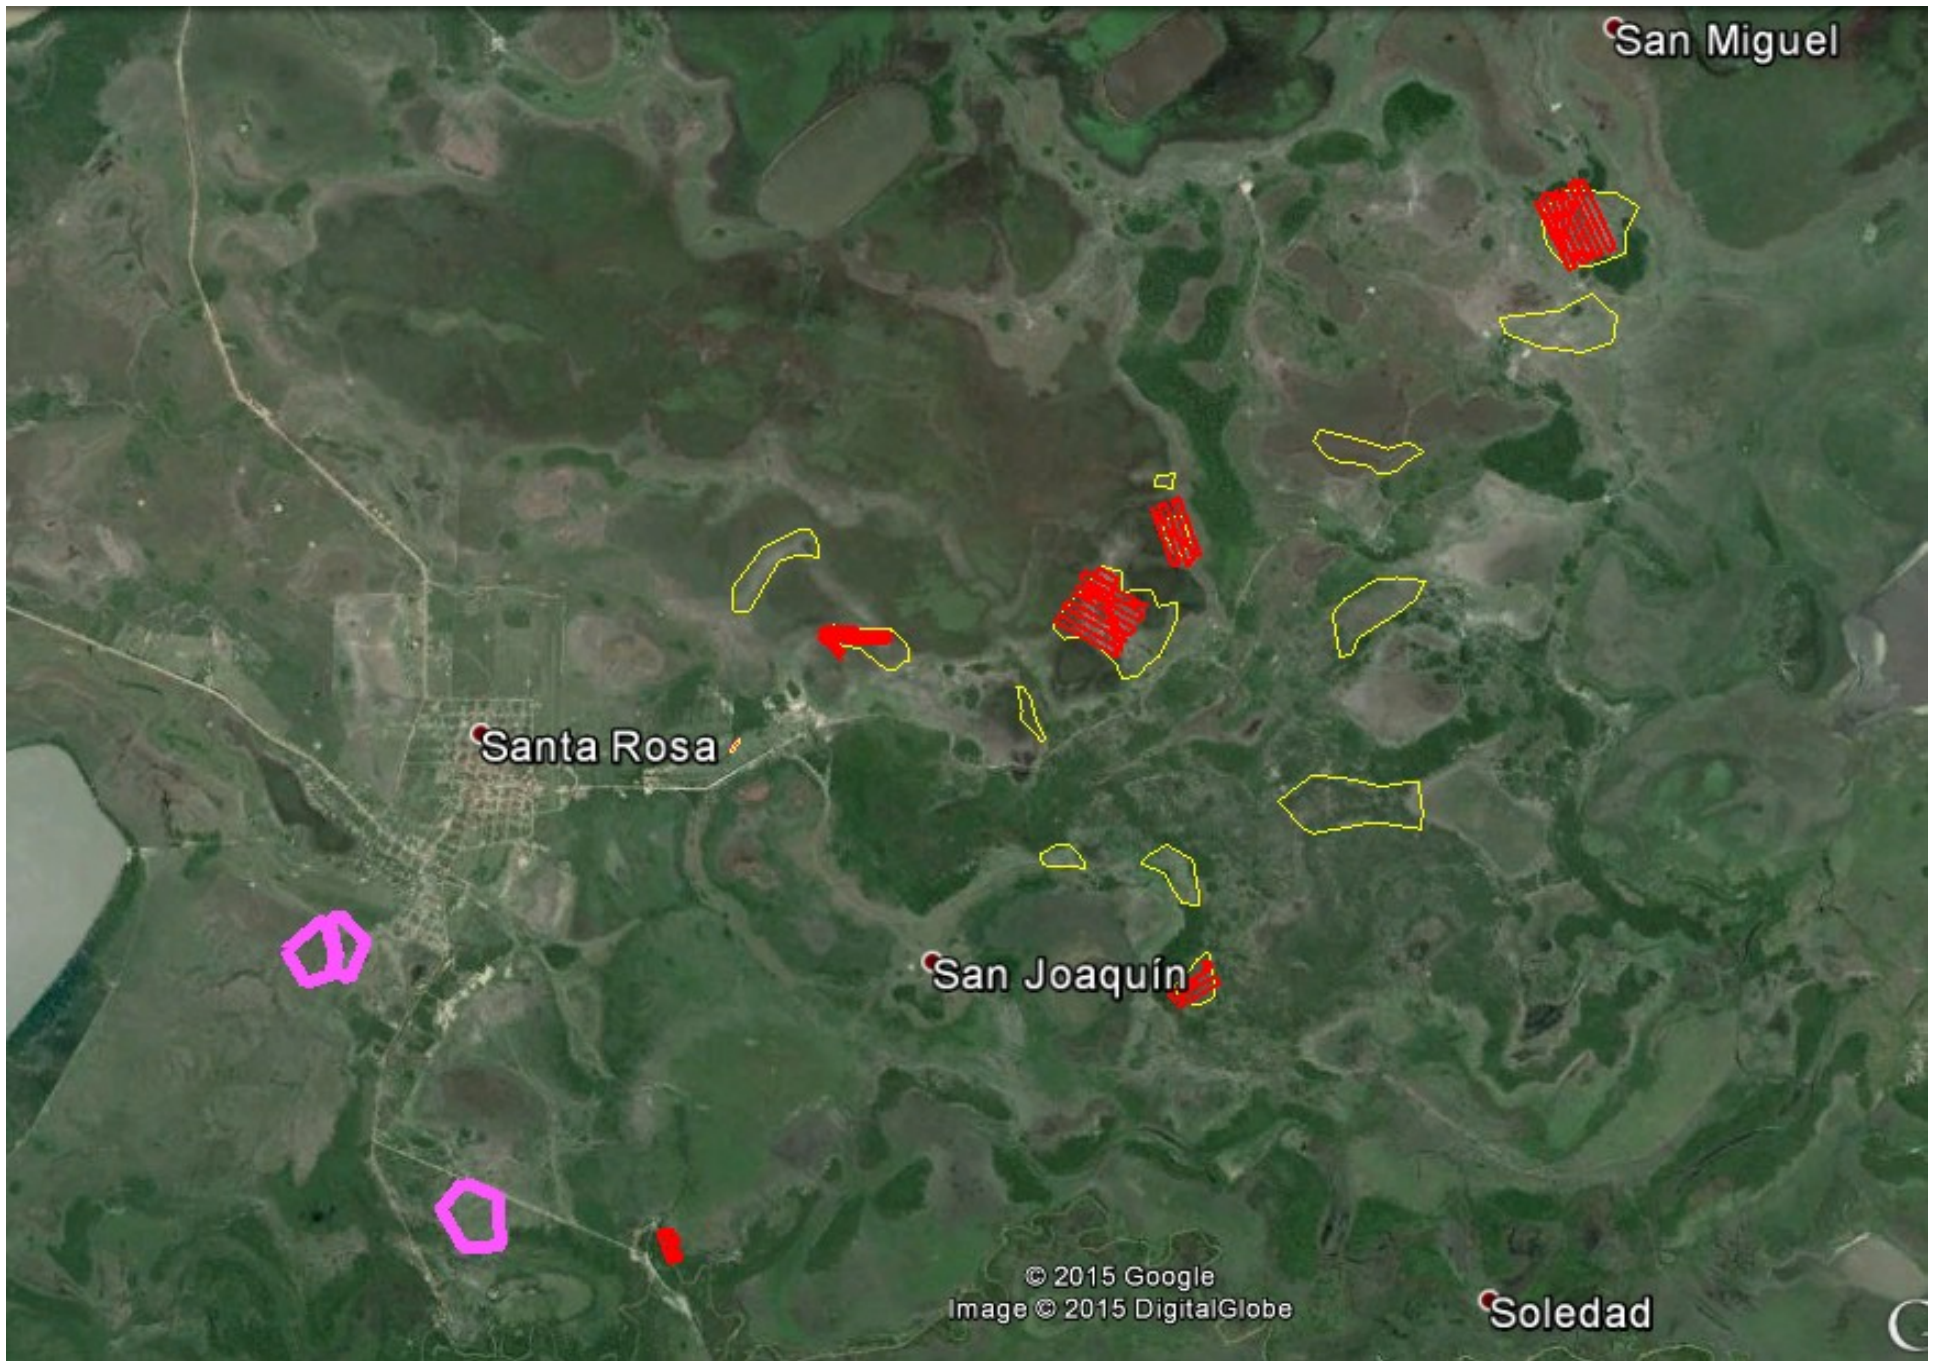

Pérou

Lima

term  
term  
term

La Paz

Bolivie

Brésil

Paraguay

Santa Rosa

San Joaquín

Soledad

© 2015 Google  
© 2015 Cnes/Spot Image  
Image © 2015 DigitalGlobe

Google earth

© 2015 Google  
Image © 2015 DigitalGlobe

Goog

San Miguel

Santa Rosa

San Joaquín

Soledad

© 2015 Google  
Image © 2015 DigitalGlobe

QGIS 2.6.0-Brighton

Projet Éditer Vue Couche Préférences Extension Vecteur Raster Base de données Internet Traitement Aide

YS-20150923-173912.apr

Coordonnée : -66.646180, -13.376304 Échelle : 1:2 549 Rendu EPSG:4326

Démarrer 01:51 24/09/2015