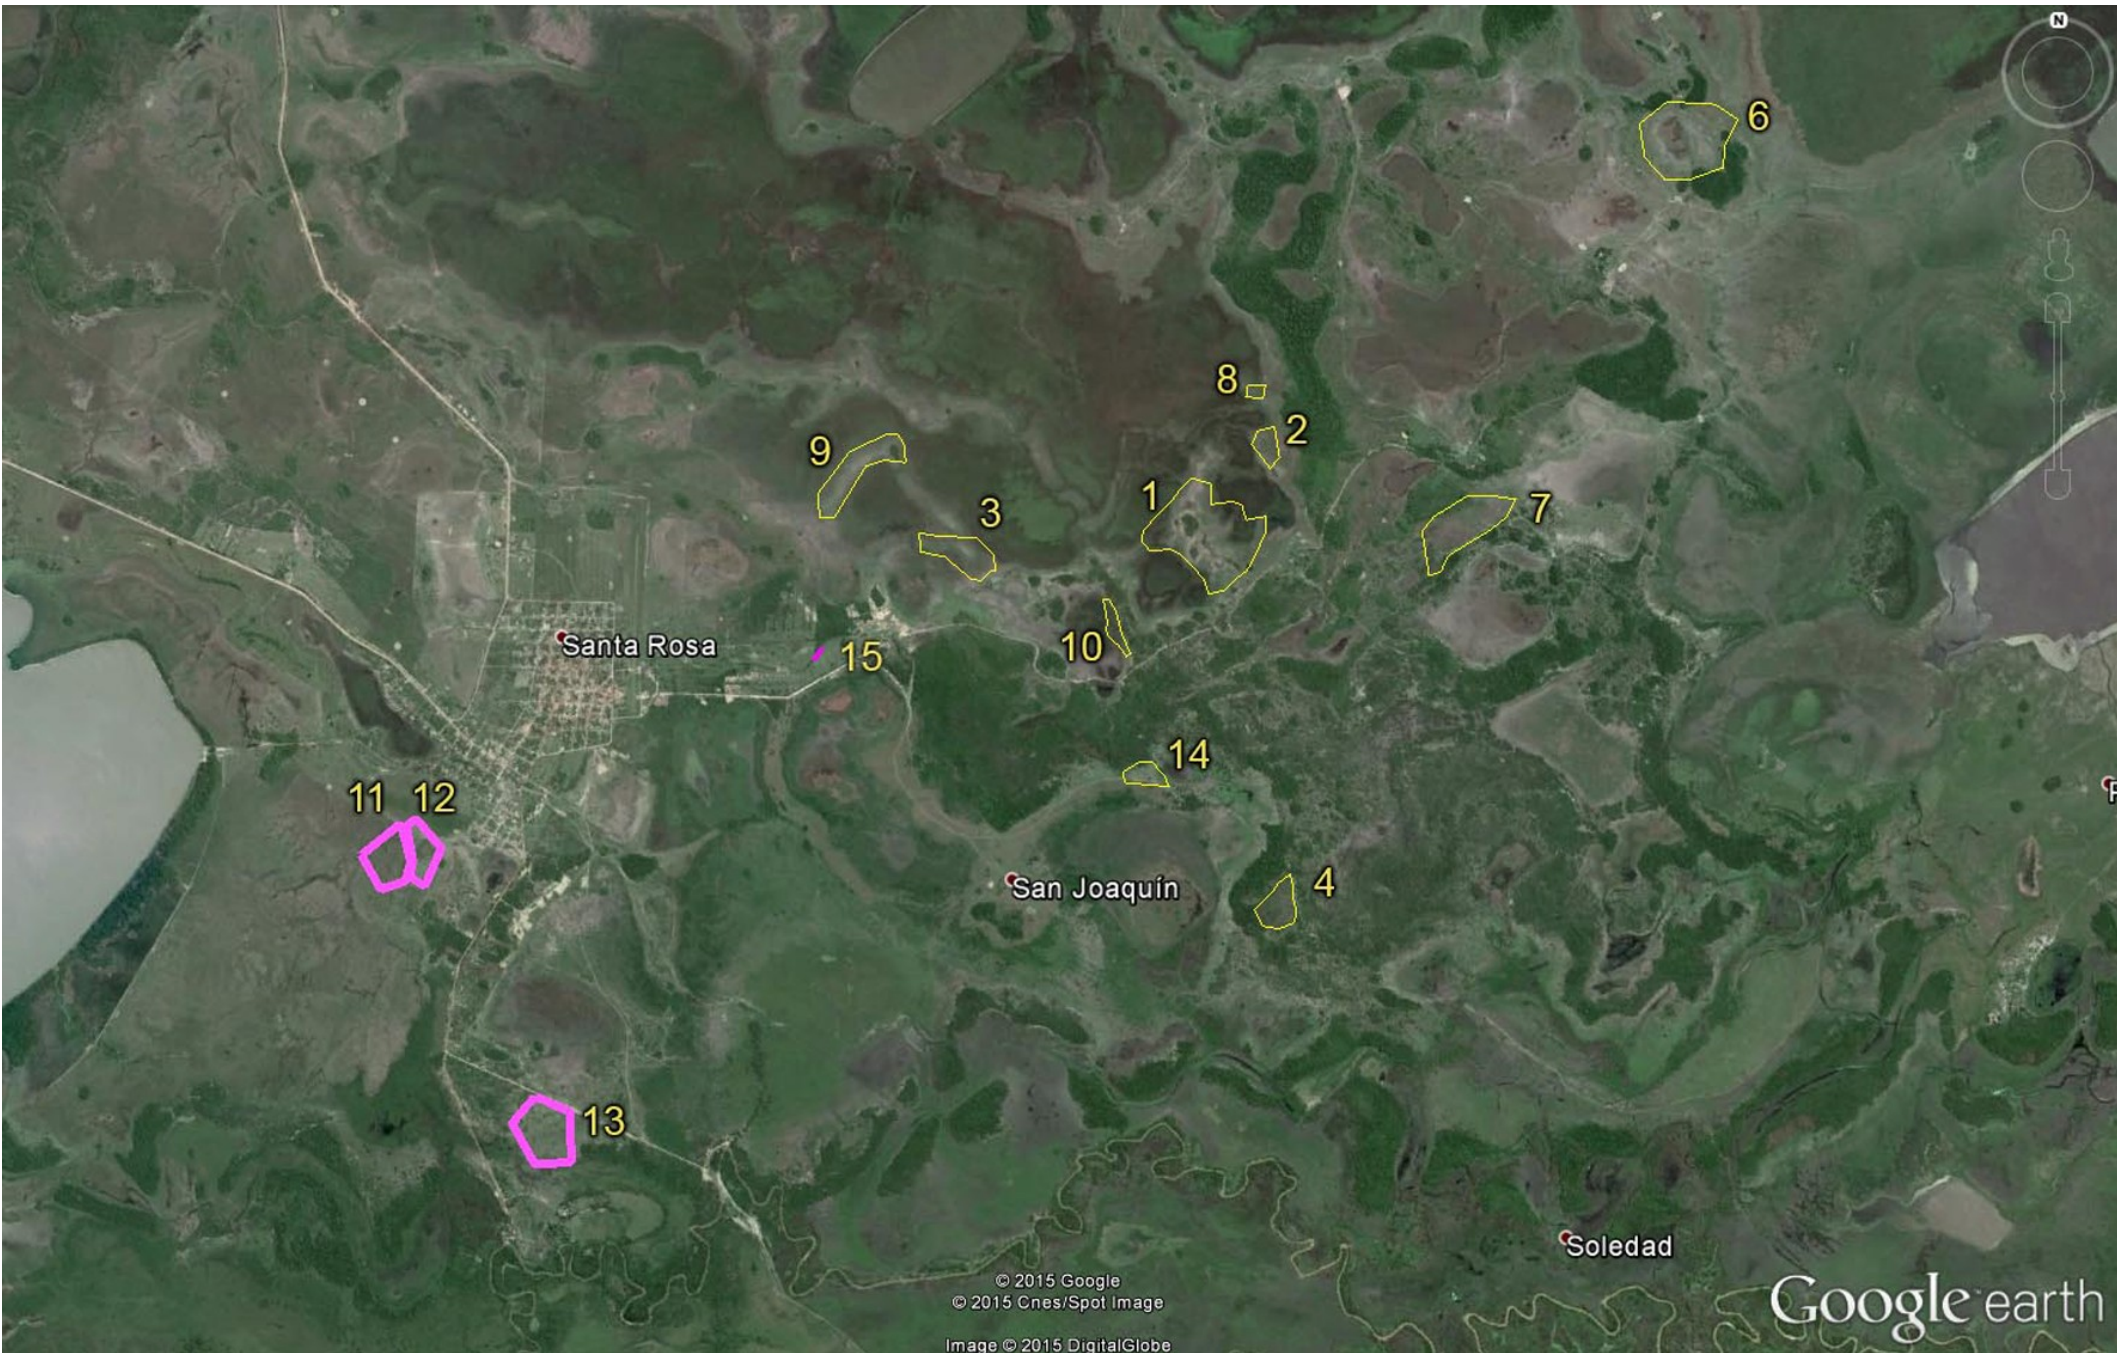

Pérou

Lima

term  
term  
term

La Paz

Bolivie

Brésil

Paraguay

Santa Rosa

San Joaquín

Soledad

© 2015 Google  
© 2015 Cnes/Spot Image  
Image © 2015 DigitalGlobe

Google earth

© 2015 Google  
Image © 2015 DigitalGlobe

Goog

San Miguel

Santa Rosa

San Joaquín

Soledad

© 2015 Google  
Image © 2015 DigitalGlobe

QGIS 2.6.0-Brighton

Projet Éditer Vue Couche Préférences Extension Vecteur Raster Base de données Internet Traitement Aide

YS-20150923-173912.apr

Coordonnée : -66.646180, -13.376304 Échelle : 1:2 549 Rendu EPSG:4326

Démarrer 01:51 24/09/2015